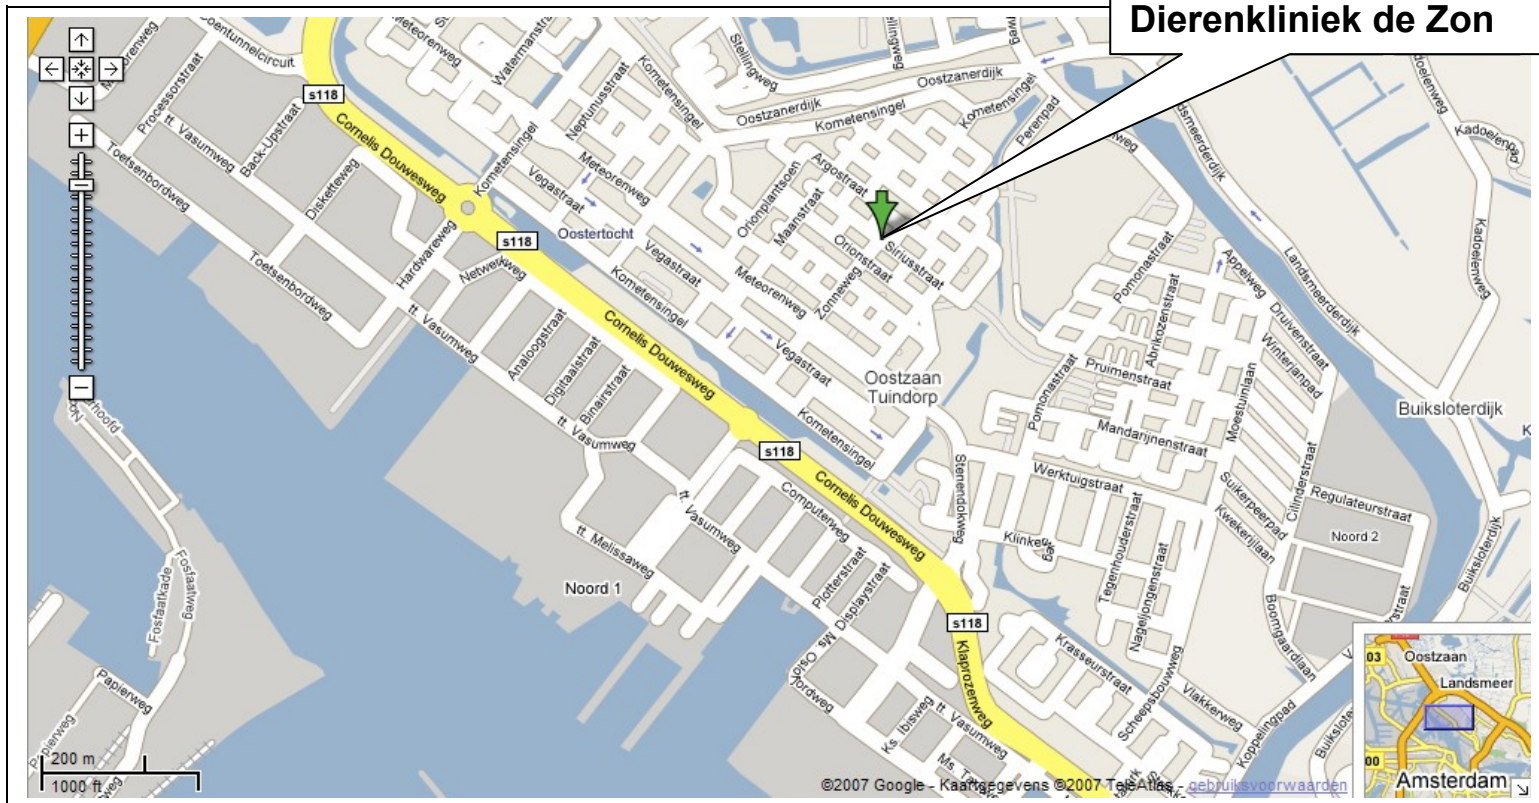

Dierenkliniek de Zon

Zonneplein 19-21
1033 EJ Amsterdam
Tuindorp-Oostzaan
Telefoon 020- 492 3040

Tuindorp-oostzaan, 't Zonneplein is dichterbij dan u wellicht denkt en heeft op het plein voldoende gratis parkeergelegenheid.

Openbaar vervoer:

Bus 35 (vanaf centraal station richting de Molenwijk) of bus 38 (vanaf 't Buikslotermeerpleinbof vanaf 't Waterlandplein richting de Molenwijk).
Uitstappen op de Meteorenweg, halte Maanstraat. loop de Maanstraat in en neem 't 4e straatje rechts en u komt op 't Zonneplein. (totaal 200m lopen).

Vanuit Amsterdam met de auto:

Via de Coentunnel: direkt na de Coentunnel 1e afslag (Oostzanerwerf/S118). bij stoplicht rechts. Bij grote kruispunt met stoplichten rechts. 1e weg links, deze weg met de bocht mee naar rechts volgen. Op de voorrangskruising naar links (Meteorenweg). 7e straat (Zonneweg) naar links en u komt uit op het Zonneplein.

Via de Zeeburgertunnel:

Neem de afslag tuindorp-Oostzaan en sla links af onderaan de afslag. Bij het grote kruispunt met de stoplichten rechts. zie verder boven.
Via de IJtunnel: 1e afslag na de tunnel (ri. Tuindorp) links, na de brug rechts. Eerstvolgende stoplicht links, 1e rechts. Lange weg rechtdoor, 3e stoplicht rechts (ri. Tuindorp). U zit nu op de Meteorenweg, volg deze en neem het 5e straatje rechts (Zonneweg) en u komt op het Zonneplein.