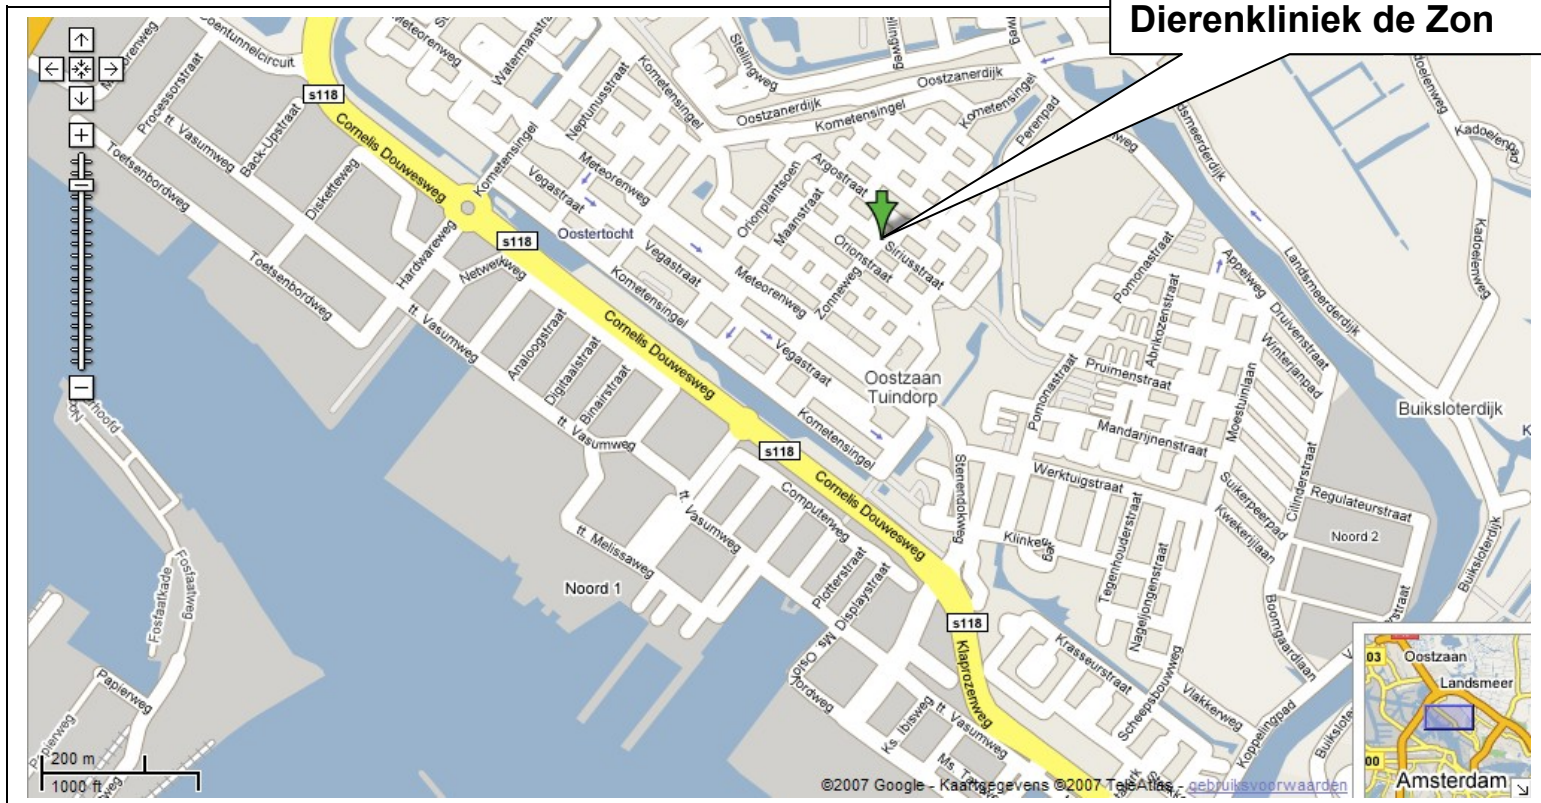

Dierenkliniek de Zon

Zonneplein 19-21
1033 EJ Amsterdam
Tuindorp-Oostzaan
Telefoon 020- 492 3040

Tuindorp-oostzaan, 't Zonneplein is dichterbij dan u wellicht denkt en heeft op het plein voldoende gratis parkeergelegenheid.

Openbaar vervoer:

Bus 35 (vanaf centraal station richting de Molenwijk) of bus 38 (vanaf 't Buikslotermeerpleinbof vanaf 't Waterlandplein richting de Molenwijk).
Uitstappen op de Meteorenweg, halte Maanstraat. loop de Maanstraat in en neem 't 4e straatje rechts en u komt op 't Zonneplein. (totaal 200m lopen).

Vanuit Amsterdam met de auto:

Via de Coentunnel: direkt na de Coentunnel 1e afslag (Oostzanerwerf/S118). bij stoplicht rechts. Bij grote kruispunt met stoplichten rechts. 1e weg links, deze weg met de bocht mee naar rechts volgen. Op de voorrangskruising naar links (Meteorenweg). 7e straat (Zonneweg) naar links en u komt uit op het Zonneplein.

Via de Zeeburgertunnel:

Neem de afslag tuindorp-Oostzaan en sla links af onderaan de afslag. Bij het grote kruispunt met de stoplichten rechts. zie verder boven.
Via de IJtunnel: 1e afslag na de tunnel (ri. Tuindorp) links, na de brug rechts. Eerstvolgende stoplicht links, 1e rechts. Lange weg rechtdoor, 3e stoplicht rechts (ri. Tuindorp). U zit nu op de Meteorenweg, volg deze en neem het 5e straatje rechts (Zonneweg) en u komt op het Zonneplein.